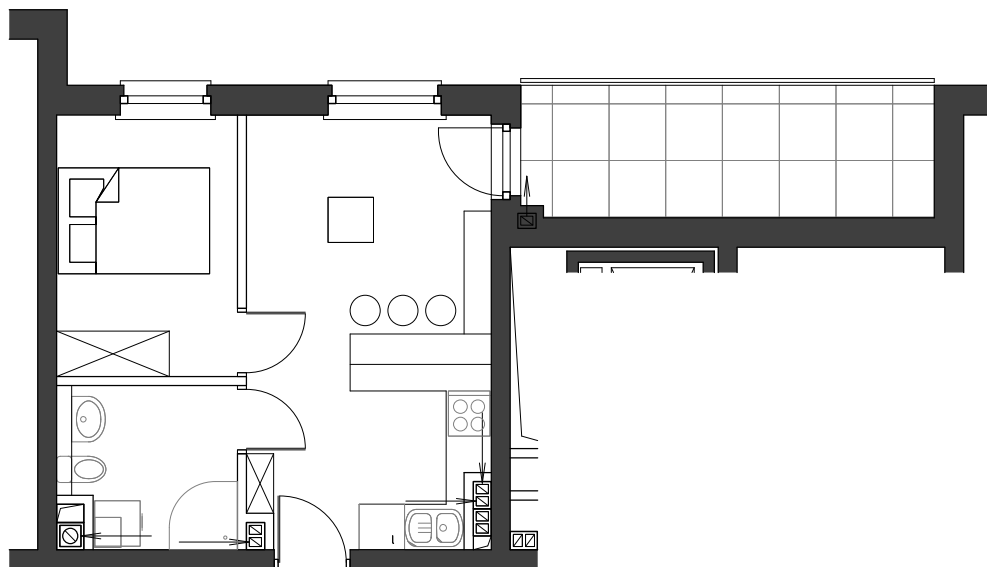

Karta lokalu - Wańkowicza 6

Opis:
Lokal mieszkalny składający się ze strefy wejściowej, pokoju dziennego, kuchni, pokoju oraz łazienki.
Do lokalu przynależy balkon.

Piętro:	1	Nr lokalu:	10	Pow. użytkowa (m2):	31,50	Pow. balkonu (m2):	9,53
Adres: ul.Melchiora Wańkowicza 6 59-700 Bolesławiec	Deweloper: PPHU 'BMA' Mirosław Ber ul.Kościuszki 18 59-700 Bolesławiec	Deweloper: PPHU 'MS' Sławomir Musiał ul.Brzozowa 42 59-700 Bolesławiec	Architekt: ARCHIPLAN Alicja Musiał ul. Daszyńskiego 29A 59-700 Bolesławiec				

Uwaga!
- Niniejszy projekt nie stanowi oferty w rozumieniu przepisów kodeksu cywilnego
- Powierzchnia użytkowa lokalu jest ustalana zgodnie z normą PN ISO-9836
- Przedstawiona aranżacja ma charakter przykładowy, umeblowanie nie stanowi wyposażenia nabywanego lokalu